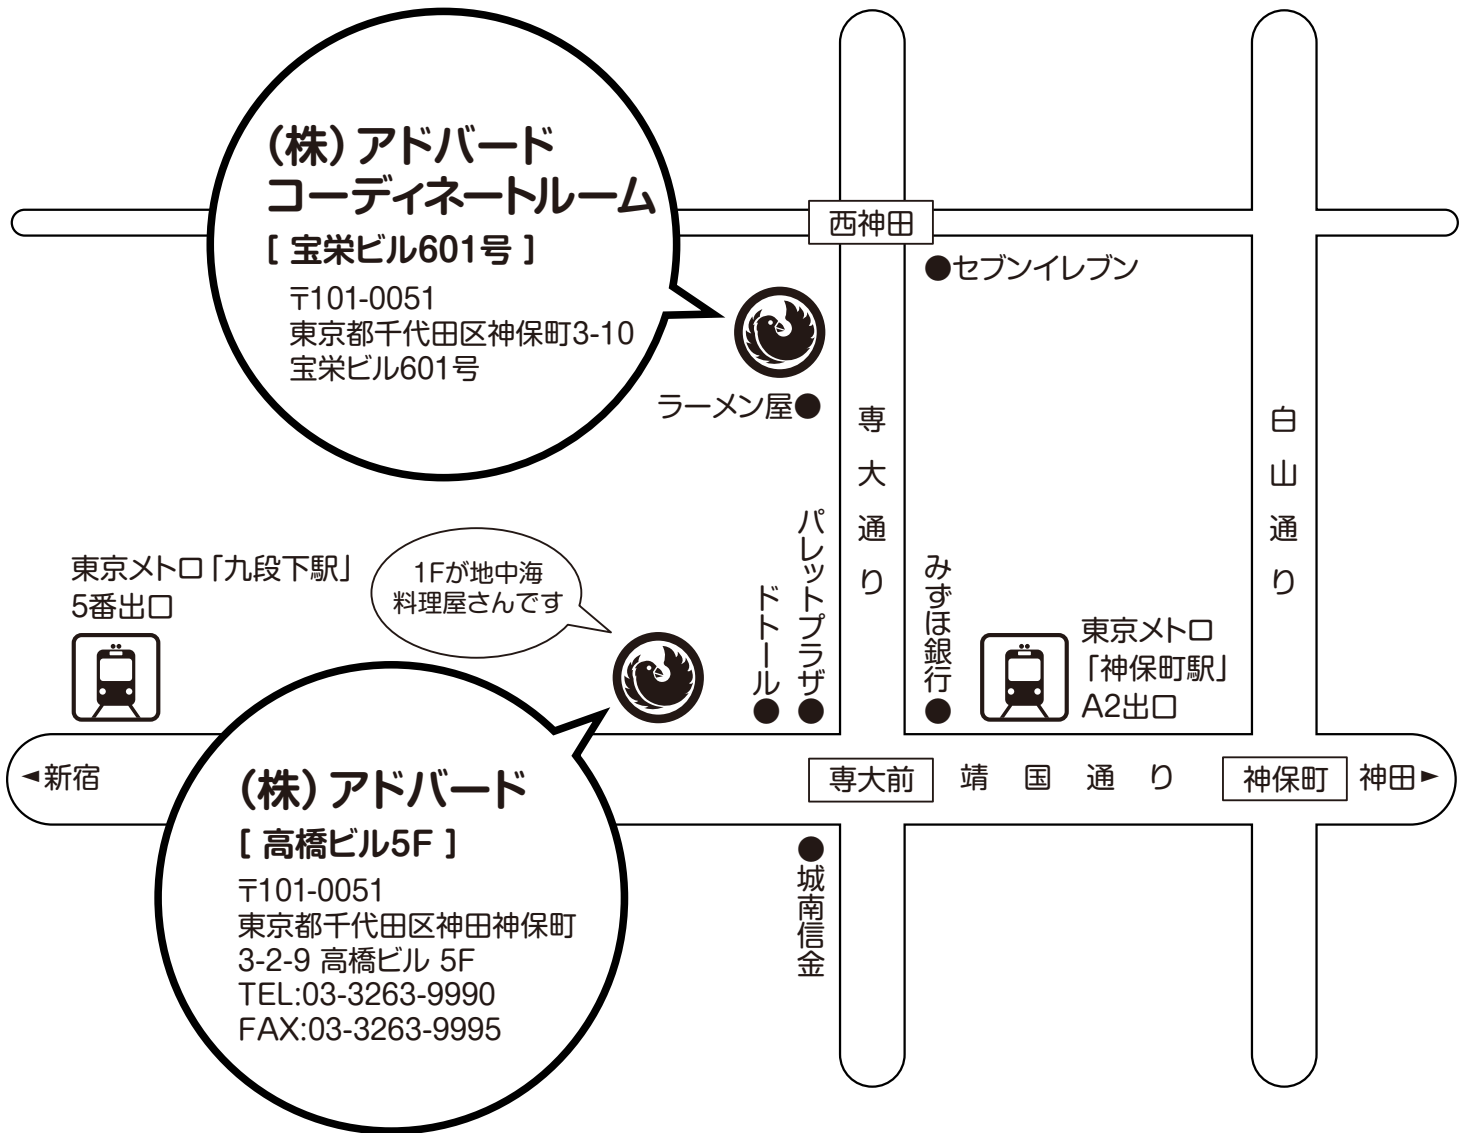

# AD-BIRD MAP

## (株) アドバード [ 高橋ビル5F ] へ ご来社の際の注意

月～土……20:00～8:00  
日・祝……終日

上記の時間帯は、正面玄関ドアが閉鎖されてしまいます。その時間帯にお越しの際には、左図のように裏口へお回りいただき、各担当者携帯電話か03-3263-9990へお電話ください。