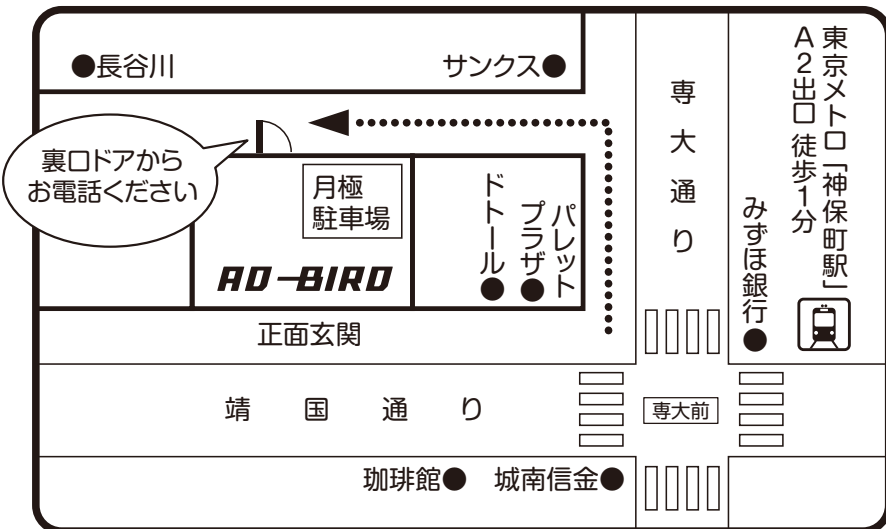

# AD-BIRD MAP

## (株) アドバード [ 高橋ビル5F ] へ ご来社の際の注意

月～土……20:00～8:00  
日・祝……終日

上記の時間帯は、正面玄関ドアが閉鎖されてしまいます。その時間帯にお越しの際には、左図のように裏口へお回りいただき、各担当者携帯電話か03-3263-9990へお電話ください。